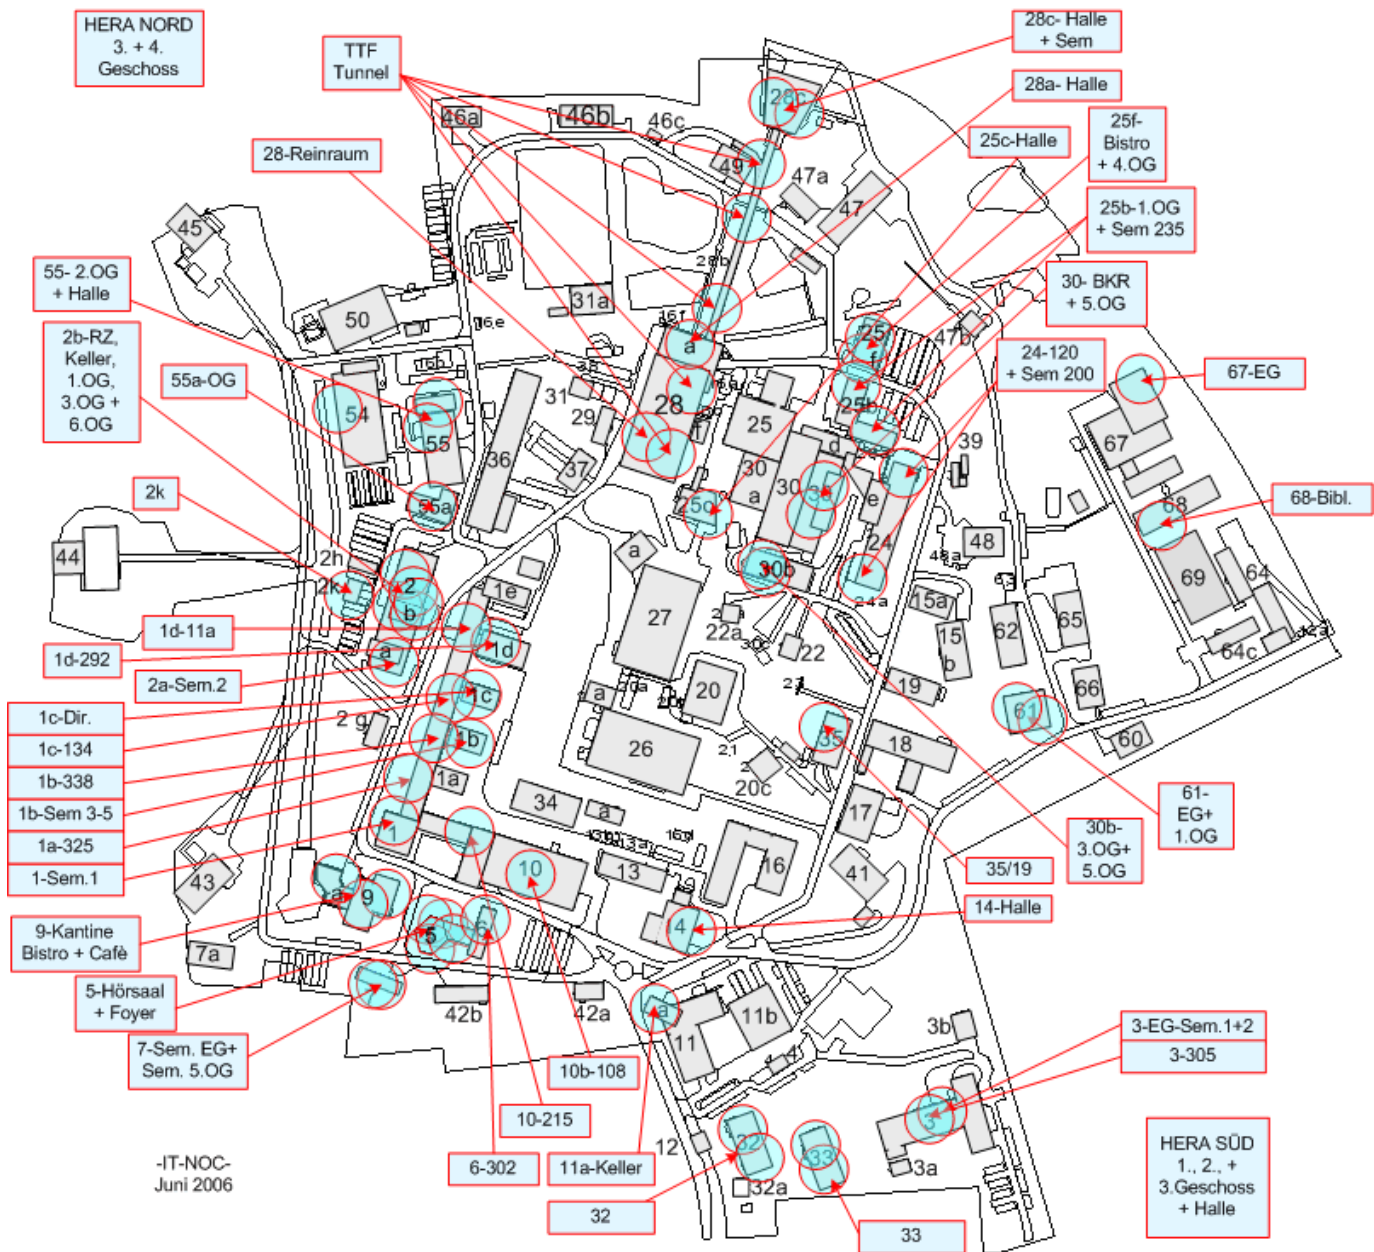

		<p><b>Dokument:</b> /network/services/wlan/wlan-areas.html.de</p>	
---	---	---	---

Accesspoints

<b>Impressum</b>	<b>© 2004</b>	Letzte Änderung: 10. Feb. 2004	<a href="http://www-it@desy.de">www-it@desy.de</a>
------------------	---------------	--------------------------------	--